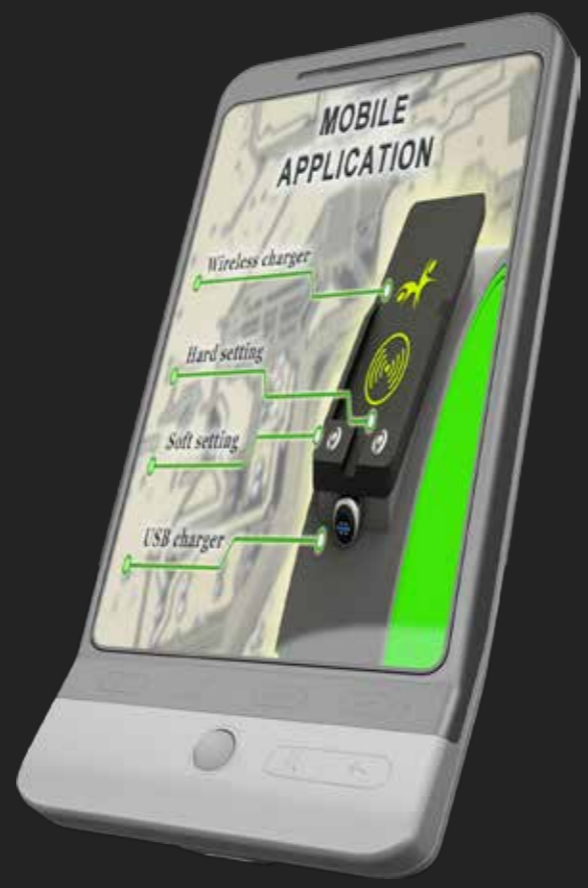

**BODY
WORKS**
OUTDOOR FITNESS

URZĄDZENIA
SERIA FIT - ENERGY

PYLON INFORMACYJNY | BW(FE)00

MŁYNEK | BW(FE)01

KOŁA TAICHI | BW(FE)02

ROWER | BW(FE)03

ROWER POZIOMY | BW(FE)04

ORBITREK | BW(FE)04

Realizacja
w 2 tyg.

Realizacja
w całej
Polsce

Dowolna
kolorystyka

Produkt
polski

www.body-works.pl
info@body-works.pl
tel.: 22-516-73-79

URZĄDZENIA
SERIA FIT - ENERGY

MOBILE APPLICATION

Wireless charger

Hard setting

Soft setting

USB charger